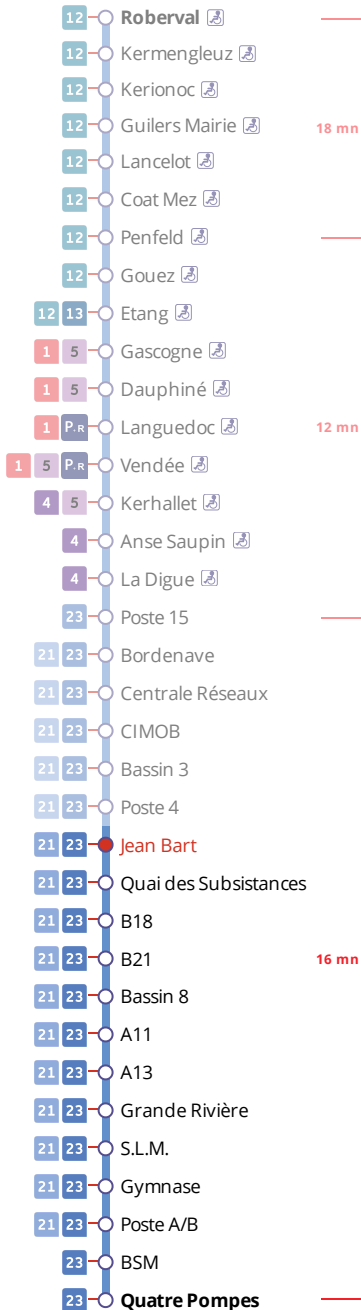

Arrêt : Jean Bart

Lundi au vendredi - Monday to Friday - A Lun da Wener

6h	7h	8h	9h	10h	11h	12h	13h	14h	15h	16h	17h	18h	19h
58	28												

Points de vente Bibus les plus proches

Distributeur automatique de titres station Recouvrance - Brest
 Distributeur automatique de titres station Château - Brest
 Relais B Bar Tabac Presse Le Naji - Brest