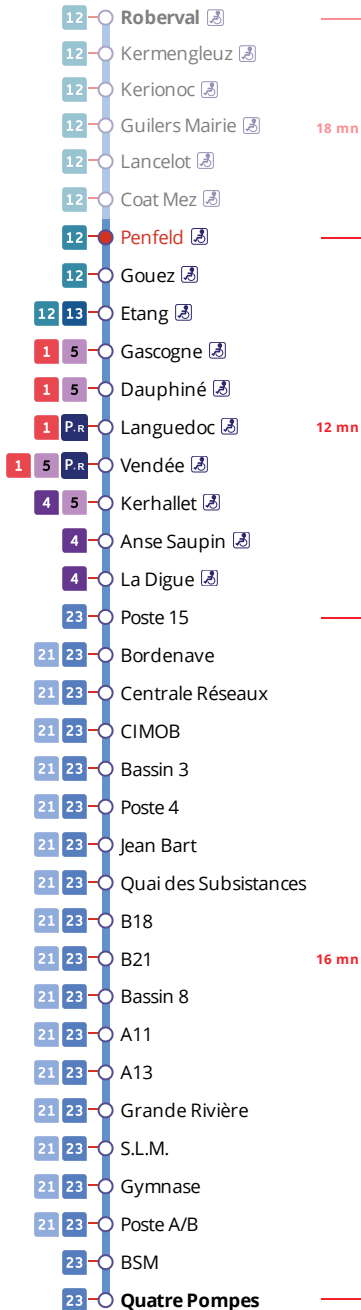

# Arrêt : Penfeld

Lundi au vendredi - Monday to Friday - A Lun da Wener													
6h	7h	8h	9h	10h	11h	12h	13h	14h	15h	16h	17h	18h	19h
41	11												

## Points de vente Bibus les plus proches