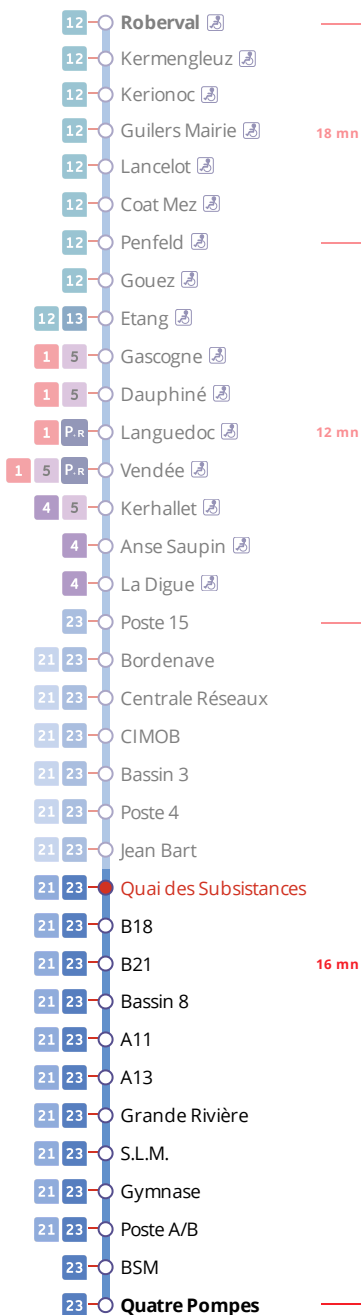

Arrêt : Quai des Subsistances

Lundi au vendredi - Monday to Friday - A Lun da Wener

6h	7h	8h	9h	10h	11h	12h	13h	14h	15h	16h	17h	18h	19h
	00												
	30												

Points de vente Bibus les plus proches

Distributeur automatique de titres station Recouvrance - Brest
 Relais B Bar Tabac Presse Le Naji - Brest
 Distributeur automatique de titres station Château - Brest

CONTACTEZ-NOUS

BOUTIQUE BIBUS
 33, avenue Clemenceau
 29200 Brest