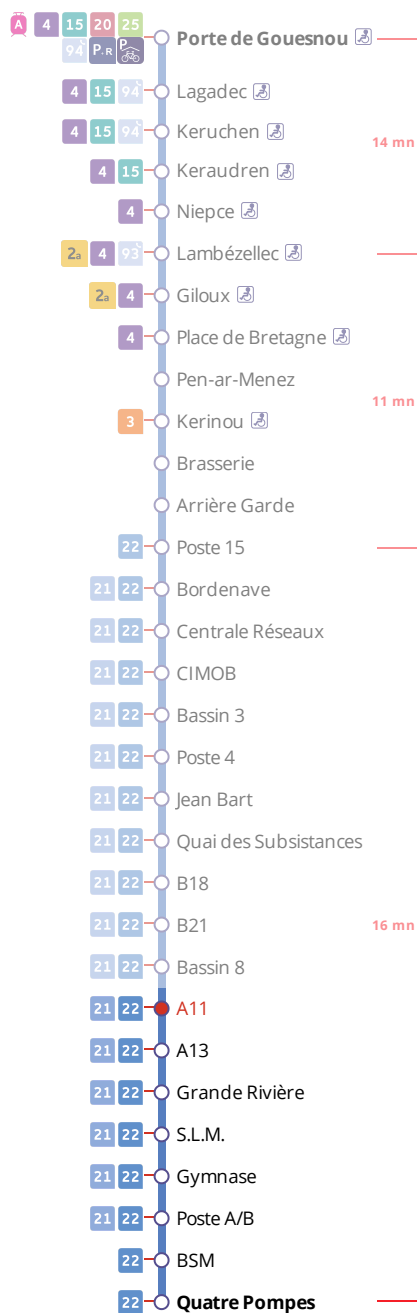

## Arrêt : A11

## Lundi au vendredi - Monday to Friday - A Lun da Wener

6h	7h	8h	9h	10h	11h	12h	13h	14h	15h	16h	17h	18h	19h
----	----	----	----	-----	-----	-----	-----	-----	-----	-----	-----	-----	-----

14

## Points de vente Bibus les plus proches

Relais B Bar Tabac Presse Le Naji - Brest  
 Distributeur automatique de titres station Mac Orlan - Brest  
 Relais B PIMMS Vivre la ville Quatre Moulins - Brest