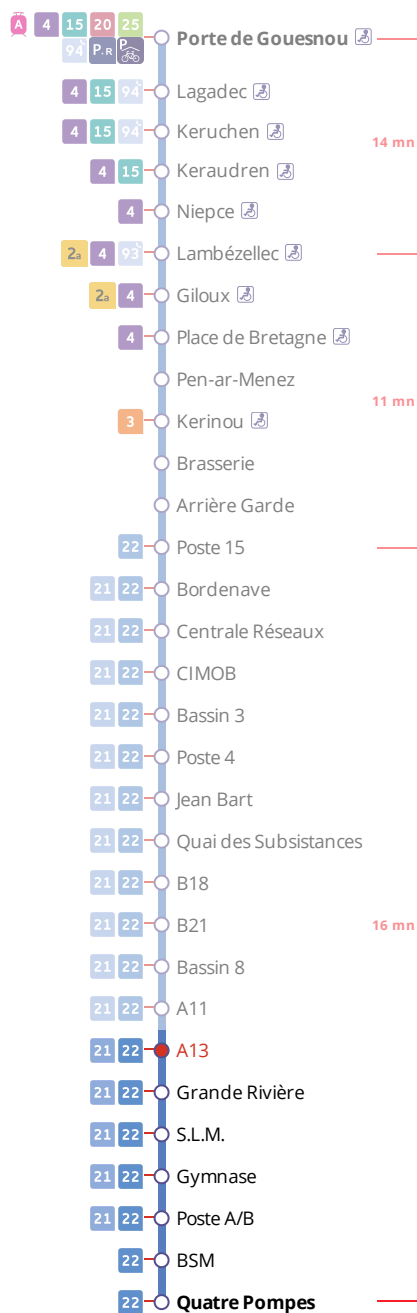

## Arrêt : A13

## Lundi au vendredi - Monday to Friday - A Lun da Wener

6h	7h	8h	9h	10h	11h	12h	13h	14h	15h	16h	17h	18h	19h
	14												

## Points de vente Bibus les plus proches

Relais B PIMMS Vivre la ville Quatre Moulins - Brest  
 Relais B Bar Tabac Presse Le Naji - Brest  
 Relais B Bar Tabac Presse Le Ty Select - Brest