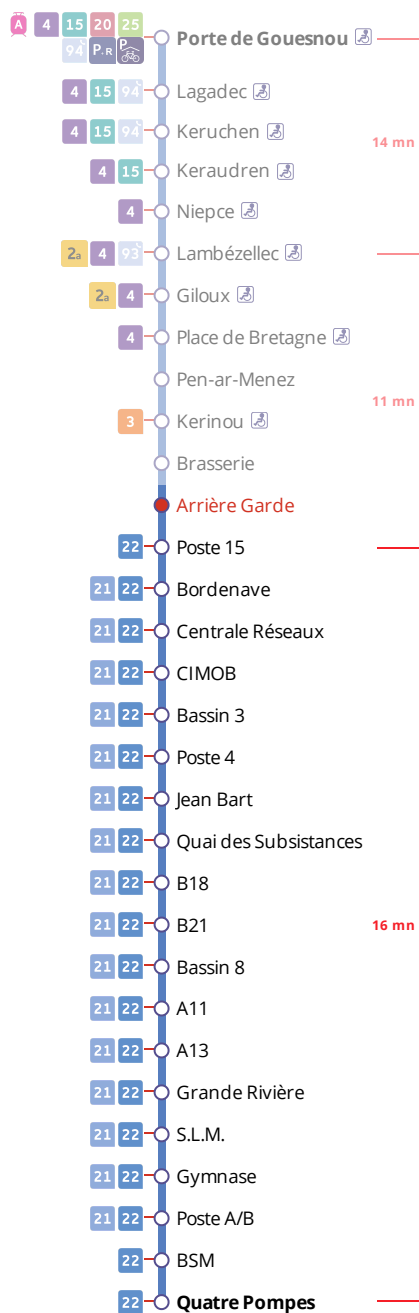

## Arrêt : Arrière Garde

## Lundi au vendredi - Monday to Friday - A Lun da Wener

6h	7h	8h	9h	10h	11h	12h	13h	14h	15h	16h	17h	18h	19h
	03												

03

## Points de vente Bibus les plus proches

Relais B Tabac Le Flash - Brest  
 Distributeur automatique de titres station Les Capucins - Brest  
 Distributeur automatique de titres station Dupuy de Lôme - Brest