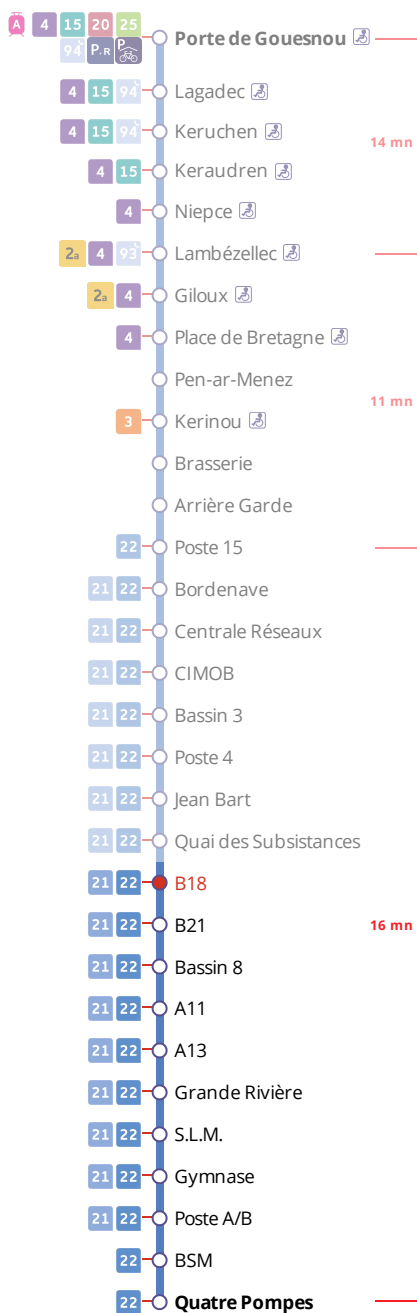

Arrêt : B18

Lundi au vendredi - Monday to Friday - A Lun da Wener

6h	7h	8h	9h	10h	11h	12h	13h	14h	15h	16h	17h	18h	19h
----	----	----	----	-----	-----	-----	-----	-----	-----	-----	-----	-----	-----

10

Points de vente Bibus les plus proches

Distributeur automatique de titres station Recouvrance - Brest
 Relais B Bar Tabac Presse Le Naji - Brest
 Distributeur automatique de titres station Mac Orlan - Brest

CONTACTEZ-NOUS

BOUTIQUE BIBUS
 33, avenue Clemenceau
 29200 Brest