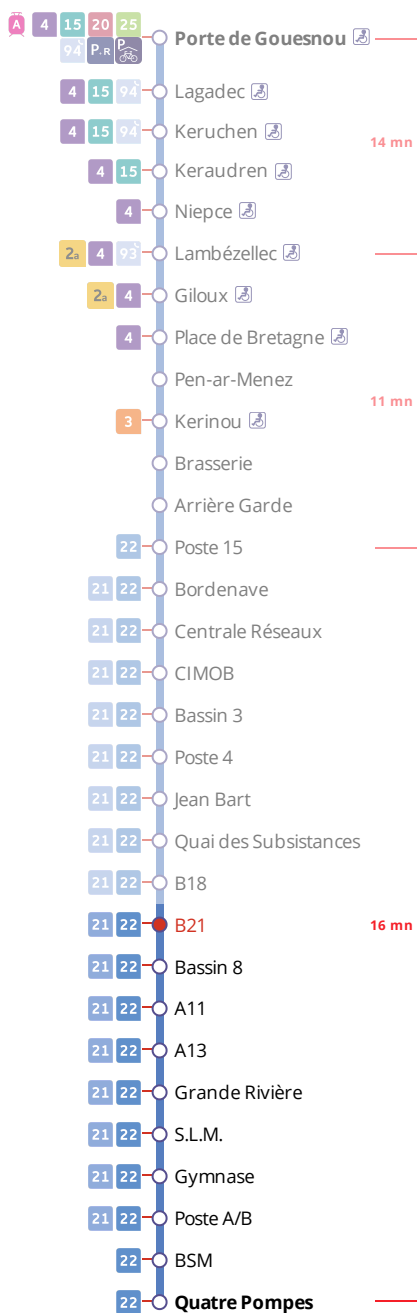

## Arrêt : B21

## Lundi au vendredi - Monday to Friday - A Lun da Wener

6h	7h	8h	9h	10h	11h	12h	13h	14h	15h	16h	17h	18h	19h
	11												

11

## Points de vente Bibus les plus proches

Distributeur automatique de titres station Recouvrance - Brest  
 Relais B Bar Tabac Presse Le Naji - Brest  
 Distributeur automatique de titres station Mac Orlan - Brest