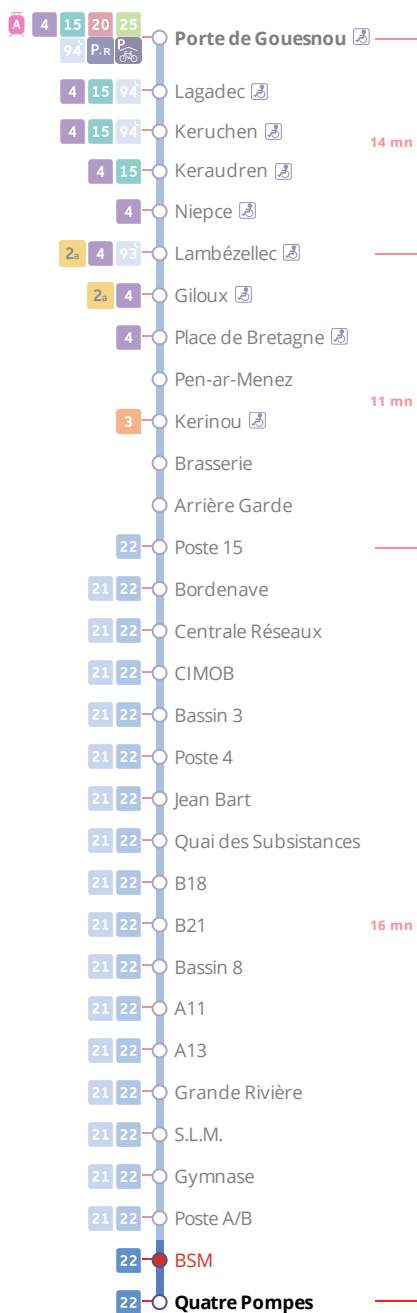

## Arrêt : BSM

## Lundi au vendredi - Monday to Friday - A Lun da Wener

6h	7h	8h	9h	10h	11h	12h	13h	14h	15h	16h	17h	18h	19h
	18												

18

## Points de vente Bibus les plus proches

Relais B Bar Tabac Presse Le Jean Bart - Brest