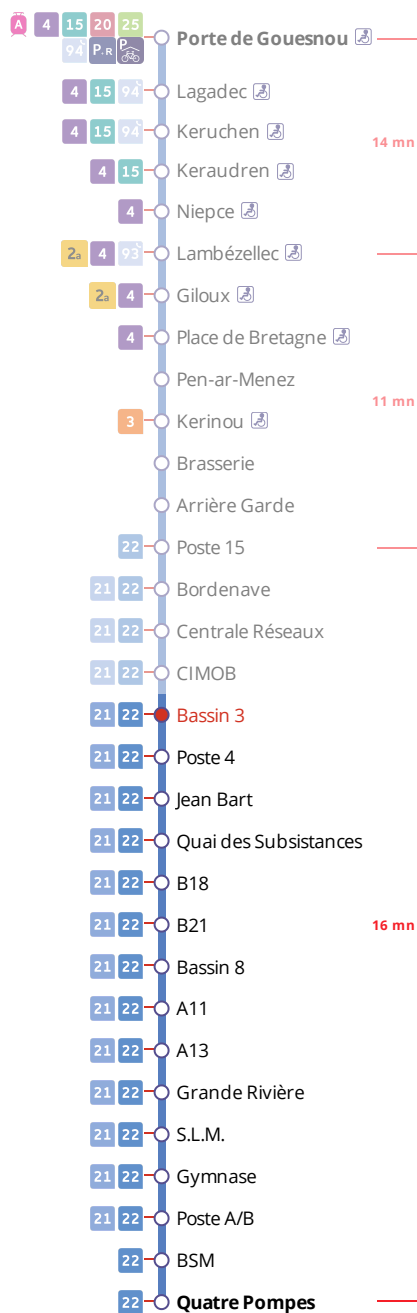

Arrêt : Bassin 3

Lundi au vendredi - Monday to Friday - A Lun da Wener

6h	7h	8h	9h	10h	11h	12h	13h	14h	15h	16h	17h	18h	19h
	06												

06

Points de vente Bibus les plus proches

Distributeur automatique de titres station Ateliers - Brest
 Distributeur automatique de titres station Jean Moulin - Brest
 Distributeur automatique de titres station Recouvrance - Brest