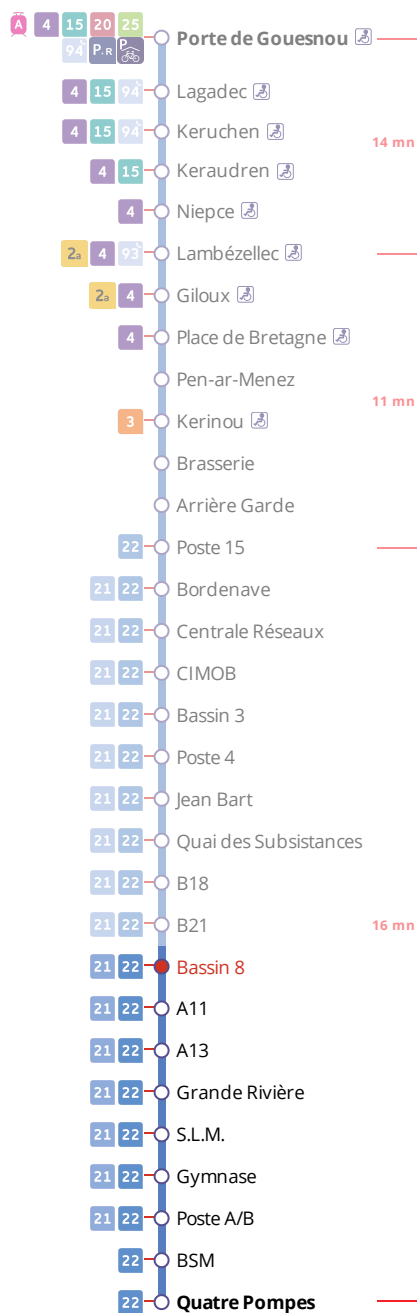

Arrêt : Bassin 8

Lundi au vendredi - Monday to Friday - A Lun da Wener

6h	7h	8h	9h	10h	11h	12h	13h	14h	15h	16h	17h	18h	19h
	13												

13

Points de vente Bibus les plus proches

Relais B Bar Tabac Presse Le Naji - Brest
 Distributeur automatique de titres station Mac Orlan - Brest
 Distributeur automatique de titres station Recouvrance - Brest