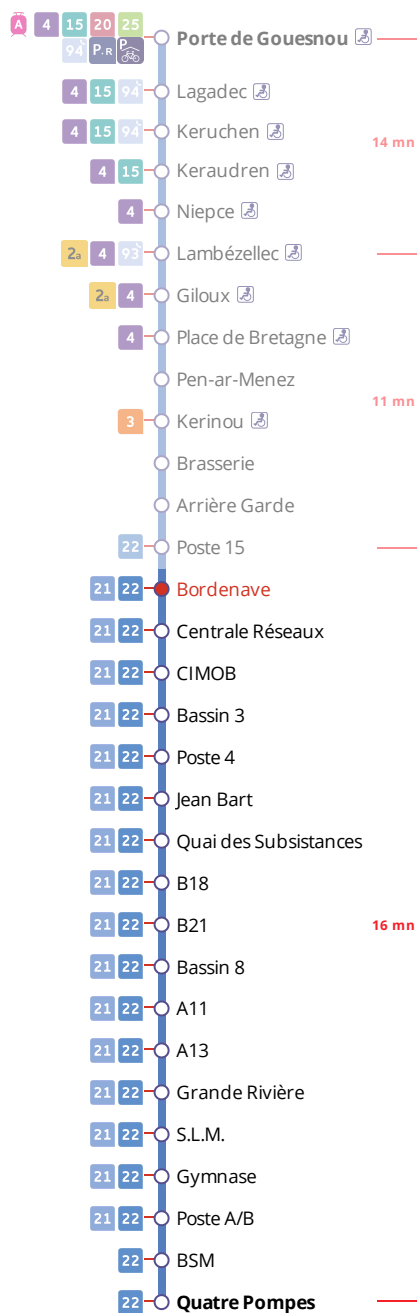

## Arrêt : Bordenave

## Lundi au vendredi - Monday to Friday - A Lun da Wener

6h	7h	8h	9h	10h	11h	12h	13h	14h	15h	16h	17h	18h	19h
----	----	----	----	-----	-----	-----	-----	-----	-----	-----	-----	-----	-----

04