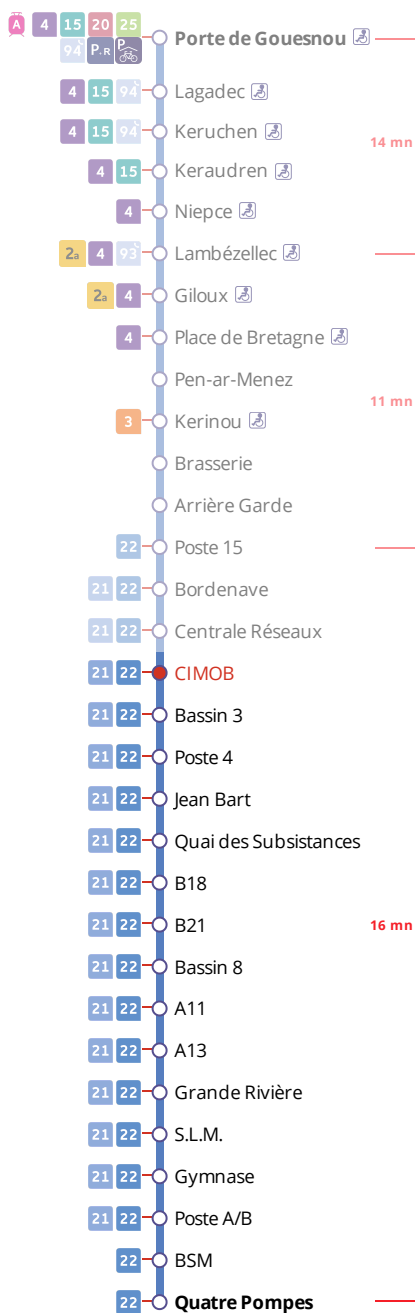

## Arrêt : CIMOB

## Lundi au vendredi - Monday to Friday - A Lun da Wener

6h	7h	8h	9h	10h	11h	12h	13h	14h	15h	16h	17h	18h	19h
	05												

05