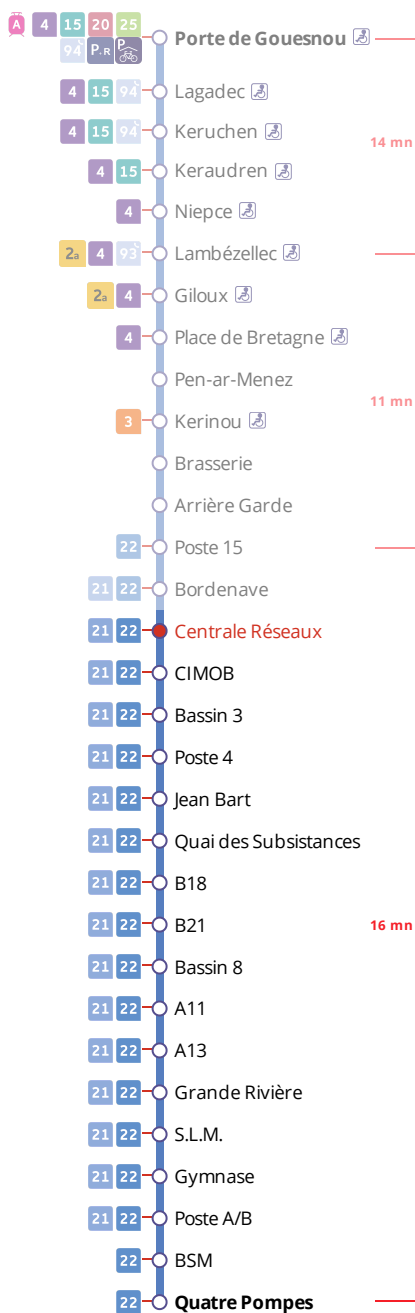

## Arrêt : Centrale Réseaux

## Lundi au vendredi - Monday to Friday - A Lun da Wener

6h	7h	8h	9h	10h	11h	12h	13h	14h	15h	16h	17h	18h	19h
	05												

05