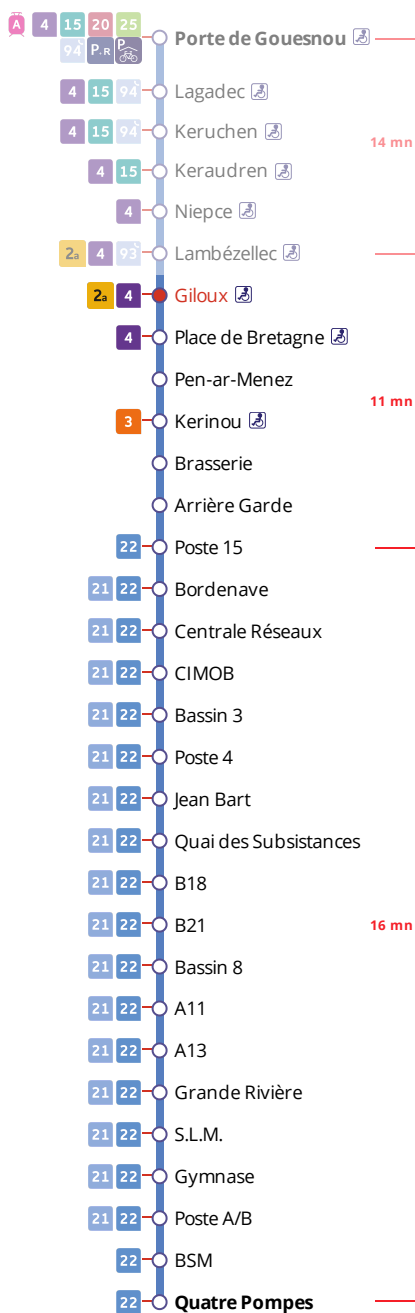

## Arrêt : Giloux

## Lundi au vendredi - Monday to Friday - A Lun da Wener

6h	7h	8h	9h	10h	11h	12h	13h	14h	15h	16h	17h	18h	19h
----	----	----	----	-----	-----	-----	-----	-----	-----	-----	-----	-----	-----

53

## Points de vente Bibus les plus proches

Relais B Bar Tabac Presse Le Score - Brest  
 Relais B Bar Tabac Presse Le Stella - Brest  
 Distributeur automatique de titres station Pontanézen - Brest