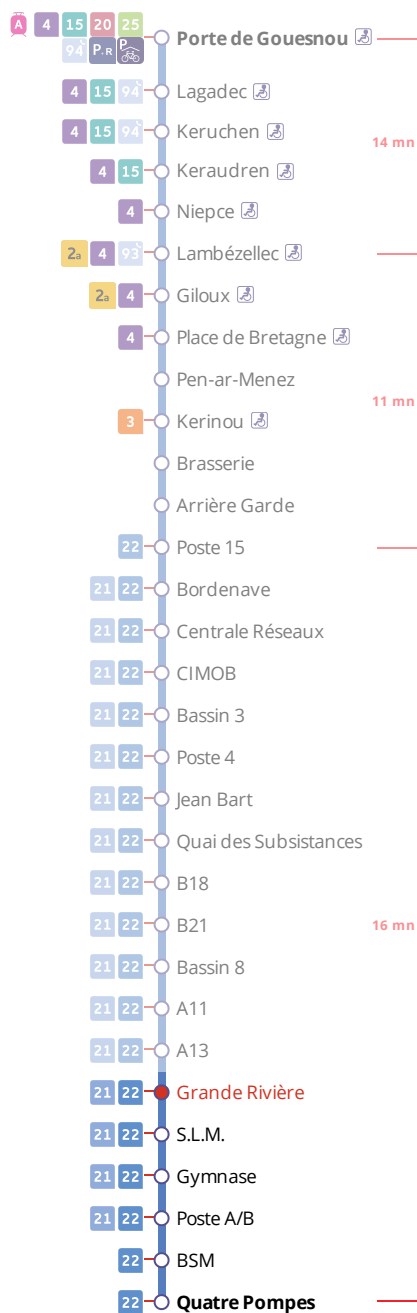

## Arrêt : Grande Rivière

## Lundi au vendredi - Monday to Friday - A Lun da Wener

6h	7h	8h	9h	10h	11h	12h	13h	14h	15h	16h	17h	18h	19h
	15												

15

## Points de vente Bibus les plus proches

Relais B PIMMS Vivre la ville Quatre Moulins - Brest  
 Relais B Bar Tabac Presse Le Ty Select - Brest  
 Relais B Bar Tabac Presse Le Naji - Brest