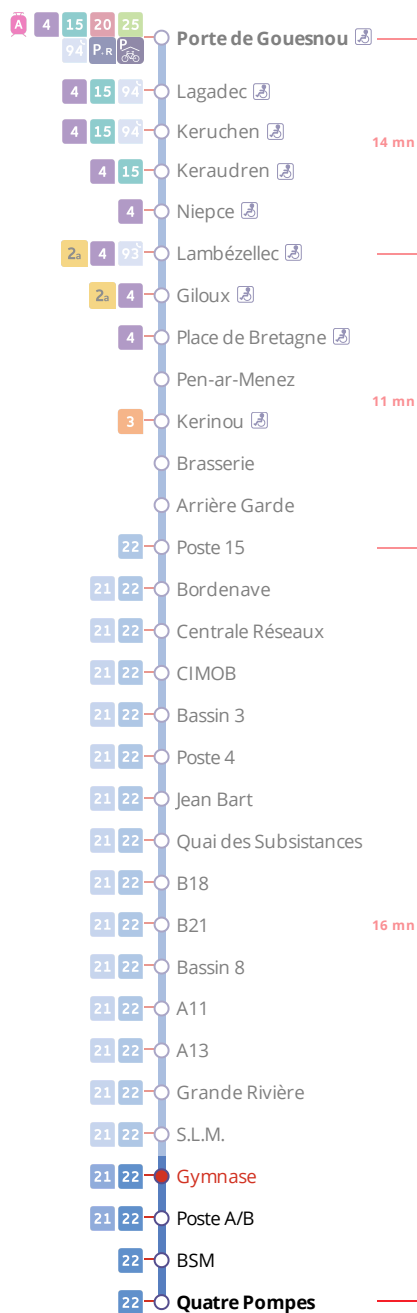

Arrêt : Gymnase

Lundi au vendredi - Monday to Friday - A Lun da Wener

6h	7h	8h	9h	10h	11h	12h	13h	14h	15h	16h	17h	18h	19h
	17												

17

Points de vente Bibus les plus proches

Relais B PIMMS Vivre la ville Quatre Moulins - Brest
 Relais B Bar Tabac Presse Le Ty Select - Brest
 Relais B Bar Tabac Presse Le Jean Bart - Brest