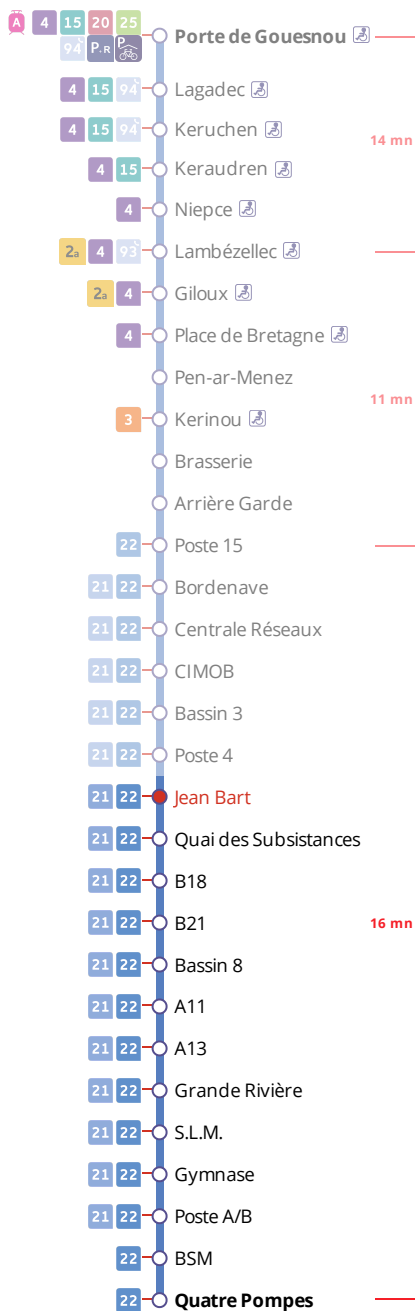

Arrêt : Jean Bart

Lundi au vendredi - Monday to Friday - A Lun da Wener

6h	7h	8h	9h	10h	11h	12h	13h	14h	15h	16h	17h	18h	19h
	08												

08

Points de vente Bibus les plus proches

Distributeur automatique de titres station Recouvrance - Brest
 Distributeur automatique de titres station Château - Brest
 Relais B Bar Tabac Presse Le Naji - Brest