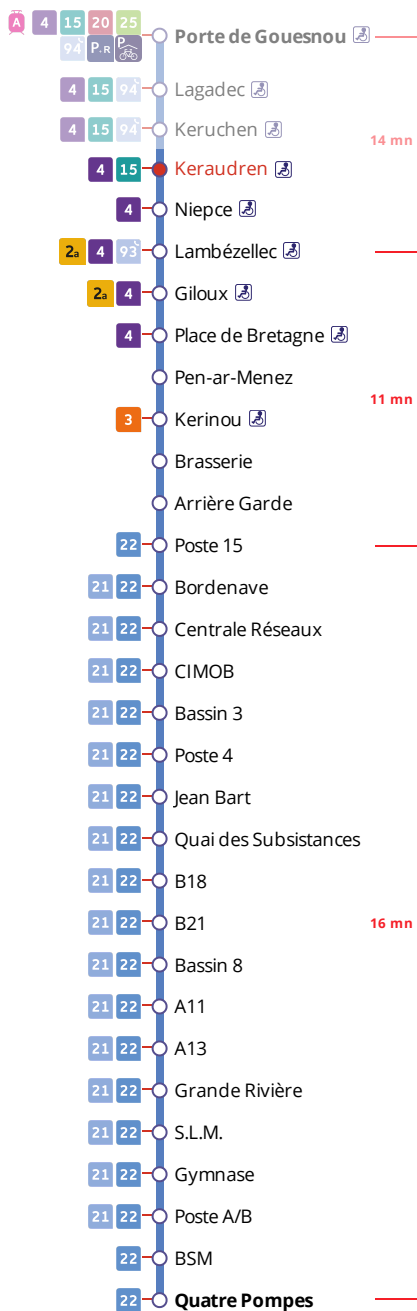

Arrêt : Keraudren

Lundi au vendredi - Monday to Friday - A Lun da Wener

6h	7h	8h	9h	10h	11h	12h	13h	14h	15h	16h	17h	18h	19h
48													

Points de vente Bibus les plus proches

Distributeur automatique de titres station Kergaradec - Brest
 Distributeur automatique de titres station Porte de Gouesnou - Brest
 Distributeur automatique de titres station Mesmerrien - Brest