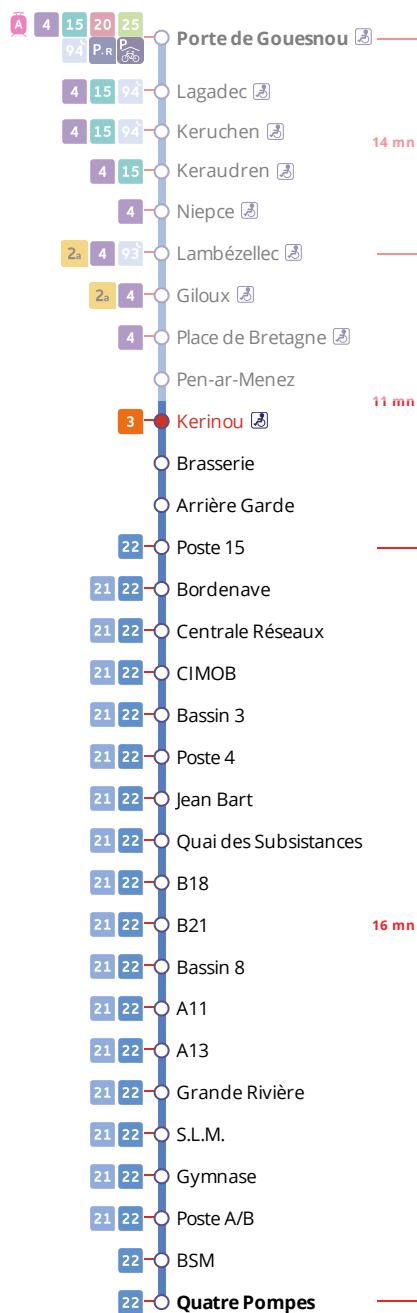

Arrêt : Kerinou

Lundi au vendredi - Monday to Friday - A Lun da Wener

6h	7h	8h	9h	10h	11h	12h	13h	14h	15h	16h	17h	18h	19h
58													

Points de vente Bibus les plus proches

Relais B Le Korner Mag Presse de Kérinou - Brest
 Relais B Bar Tabac Le Montaigne - Brest
 Relais B Super U - Brest