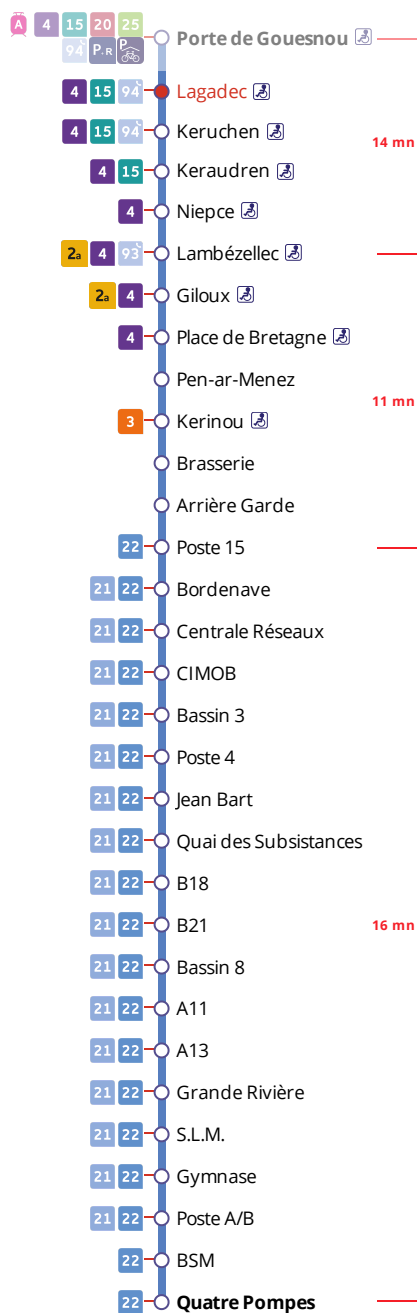

## Arrêt : Lagadec

## Lundi au vendredi - Monday to Friday - A Lun da Wener

6h	7h	8h	9h	10h	11h	12h	13h	14h	15h	16h	17h	18h	19h
46													

46

## Points de vente Bibus les plus proches

Distributeur automatique de titres station Porte de Gouesnou - Brest  
 Distributeur automatique de titres station Kergaradec - Brest  
 Distributeur automatique de titres station Mesmerrien - Brest