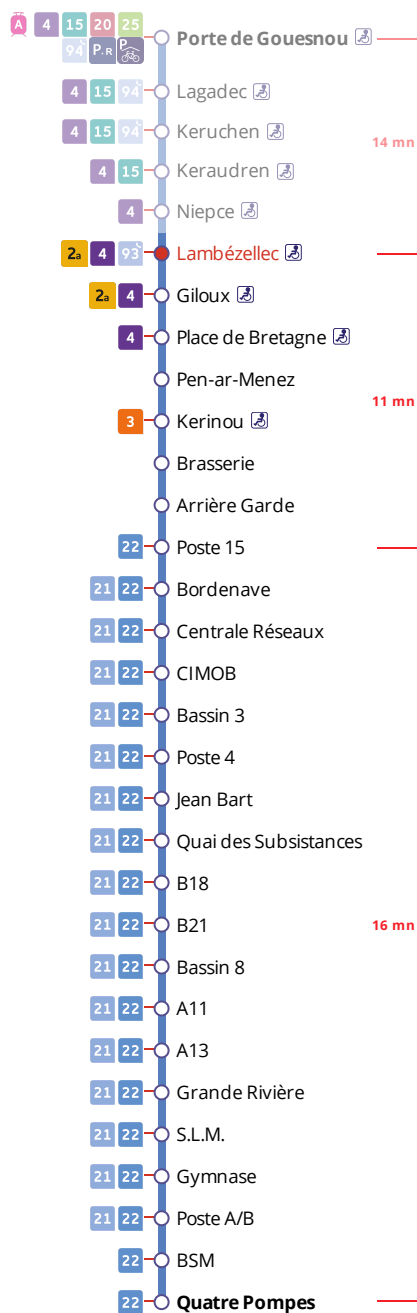

Arrêt : Lambézellec

Lundi au vendredi - Monday to Friday - A Lun da Wener

6h	7h	8h	9h	10h	11h	12h	13h	14h	15h	16h	17h	18h	19h
52													

52

Points de vente Bibus les plus proches

Relais B Bar Tabac Presse Le Score - Brest
 Relais B Bar Tabac Presse Le Stella - Brest
 Distributeur automatique de titres station Pontanézen - Brest