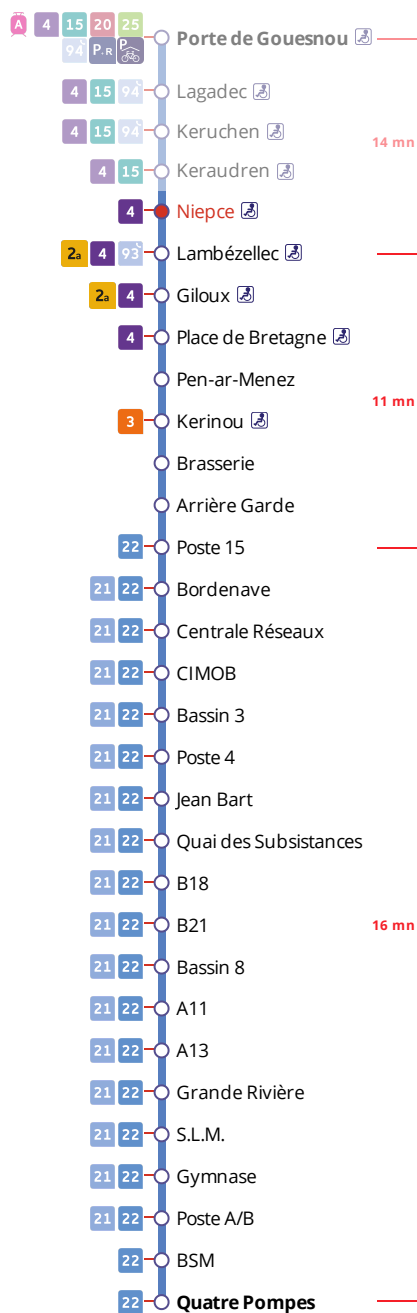

## Arrêt : Niepce

## Lundi au vendredi - Monday to Friday - A Lun da Wener

6h	7h	8h	9h	10h	11h	12h	13h	14h	15h	16h	17h	18h	19h
----	----	----	----	-----	-----	-----	-----	-----	-----	-----	-----	-----	-----

49

## Points de vente Bibus les plus proches

Relais B Bar Tabac Presse Le Score - Brest  
 Distributeur automatique de titres station Kergaradec - Brest  
 Relais B Bar Tabac Presse Le Stella - Brest