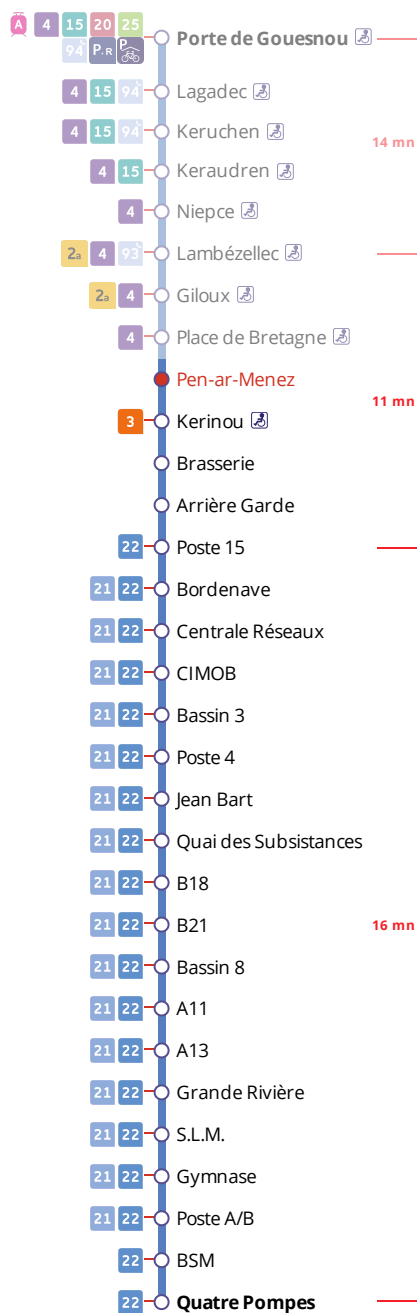

Arrêt : Pen-ar-Menez

Lundi au vendredi - Monday to Friday - A Lun da Wener

6h	7h	8h	9h	10h	11h	12h	13h	14h	15h	16h	17h	18h	19h
----	----	----	----	-----	-----	-----	-----	-----	-----	-----	-----	-----	-----

56

Points de vente Bibus les plus proches

Relais B Super U - Brest
 Relais B PIMMS Vivre la Ville Kéréderm - Brest
 Relais B Bar Tabac Presse Le Stella - Brest

CONTACTEZ-NOUS

BOUTIQUE BIBUS
 33, avenue Clemenceau
 29200 Brest