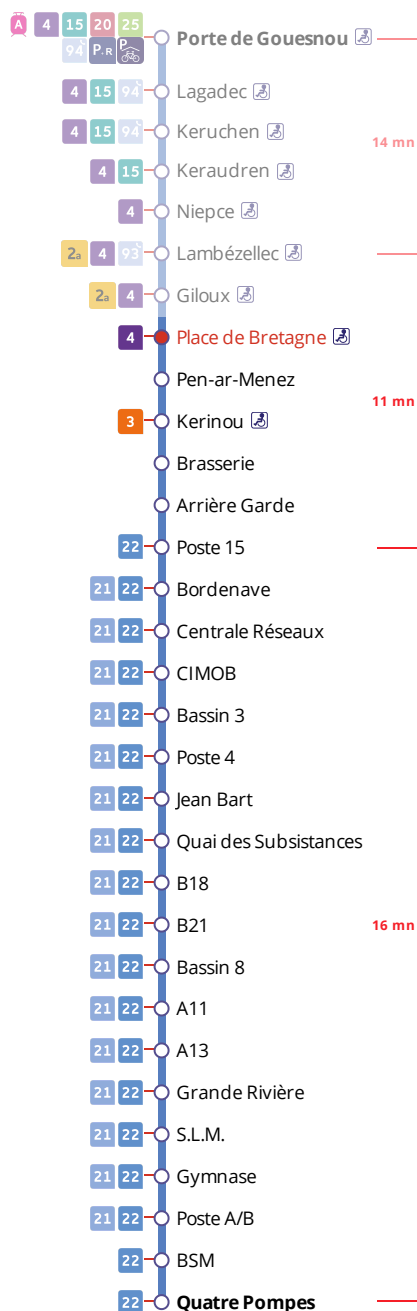

Arrêt : Place de Bretagne

Lundi au vendredi - Monday to Friday - A Lun da Wener

6h	7h	8h	9h	10h	11h	12h	13h	14h	15h	16h	17h	18h	19h
----	----	----	----	-----	-----	-----	-----	-----	-----	-----	-----	-----	-----

55

Points de vente Bibus les plus proches

Relais B Bar Tabac Presse Le Stella - Brest
 Relais B Bar Tabac Presse Le Score - Brest
 Relais B PIMMS Vivre la Ville Kéréderm - Brest

CONTACTEZ-NOUS

BOUTIQUE BIBUS
 33, avenue Clemenceau
 29200 Brest