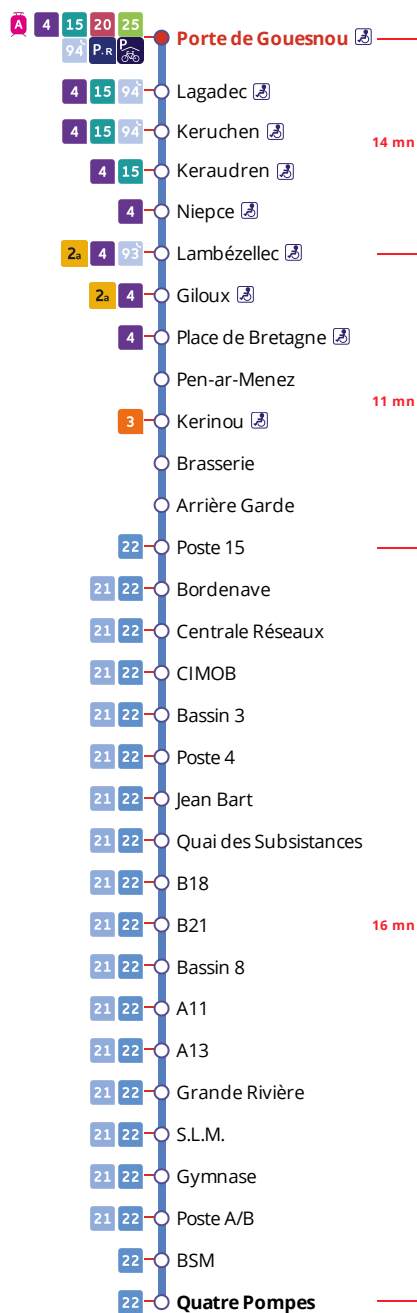

Arrêt : Porte de Gouesnou

Lundi au vendredi - Monday to Friday - A Lun da Wener

6h	7h	8h	9h	10h	11h	12h	13h	14h	15h	16h	17h	18h	19h
----	----	----	----	-----	-----	-----	-----	-----	-----	-----	-----	-----	-----

45

Points de vente Bibus les plus proches

Distributeur automatique de titres station Porte de Gouesnou - Brest
 Distributeur automatique de titres station Kergaradec - Brest
 Distributeur automatique de titres station Mesmerrien - Brest