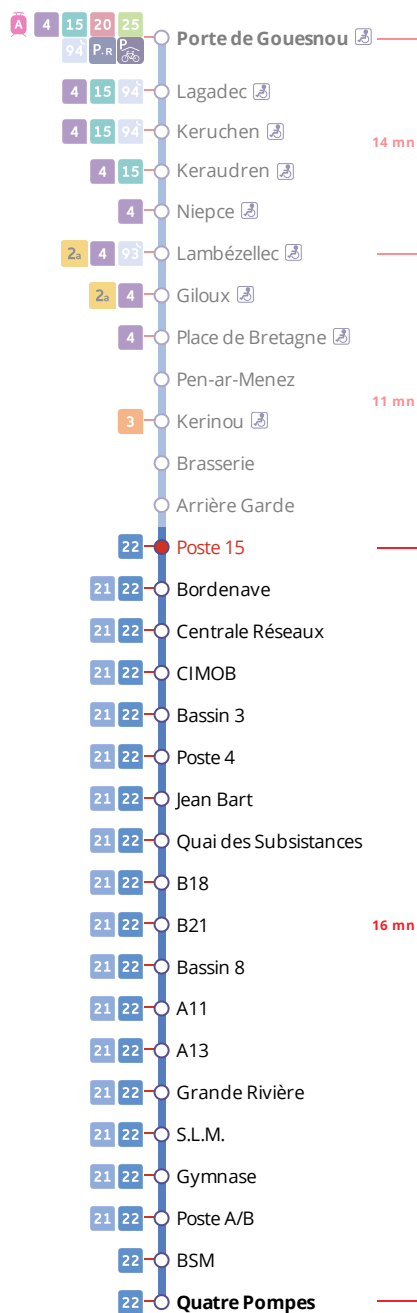

Arrêt : Poste 15

Lundi au vendredi - Monday to Friday - A Lun da Wener

6h	7h	8h	9h	10h	11h	12h	13h	14h	15h	16h	17h	18h	19h
----	----	----	----	-----	-----	-----	-----	-----	-----	-----	-----	-----	-----

03

Points de vente Bibus les plus proches

Relais B Tabac Le Flash - Brest
 Distributeur automatique de titres station Les Capucins - Brest
 Distributeur automatique de titres station Dupuy de Lôme - Brest