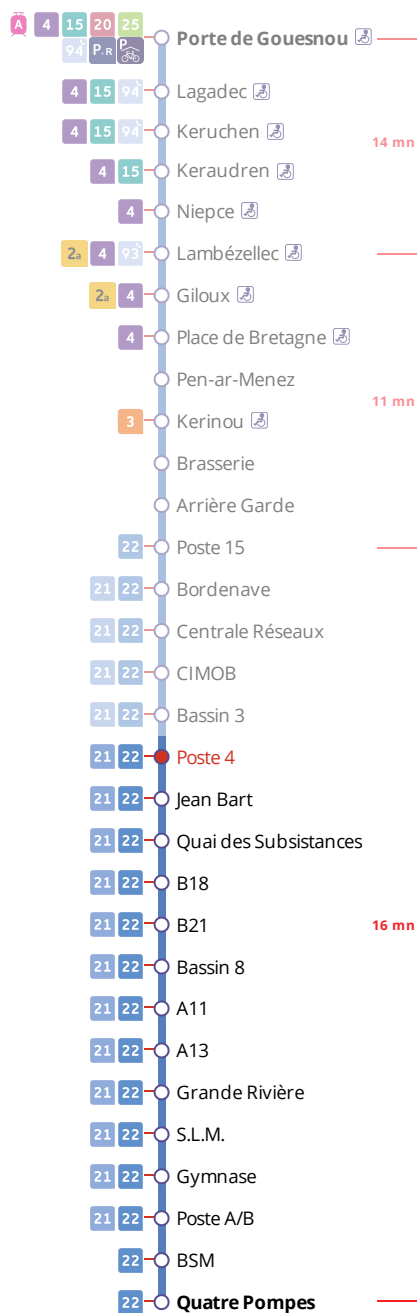

Arrêt : Poste 4

Lundi au vendredi - Monday to Friday - A Lun da Wener

6h	7h	8h	9h	10h	11h	12h	13h	14h	15h	16h	17h	18h	19h
	07												

07

Points de vente Bibus les plus proches

Distributeur automatique de titres station Recouvrance - Brest
 Distributeur automatique de titres station Château - Brest
 Distributeur automatique de titres station Jean Moulin - Brest