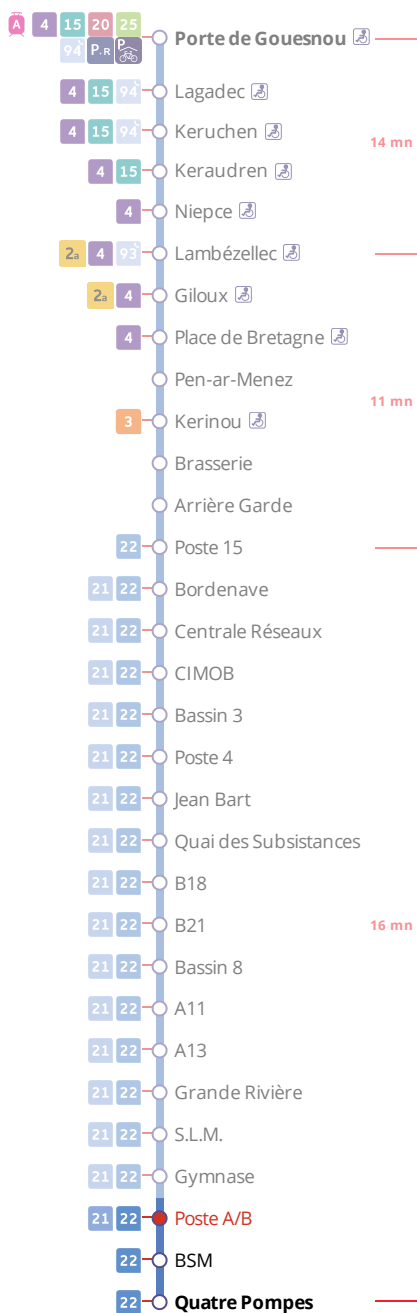

Arrêt : Poste A/B

Lundi au vendredi - Monday to Friday - A Lun da Wener

6h	7h	8h	9h	10h	11h	12h	13h	14h	15h	16h	17h	18h	19h
----	----	----	----	-----	-----	-----	-----	-----	-----	-----	-----	-----	-----

18

Points de vente Bibus les plus proches

Relais B Bar Tabac Presse Le Jean Bart - Brest

CONTACTEZ-NOUS

BOUTIQUE BIBUS
33, avenue Clemenceau
29200 Brest

TÉLÉPHONE
02 98 80 30 30

EMAIL
contact@bibus.fr

SUIVEZ-NOUS