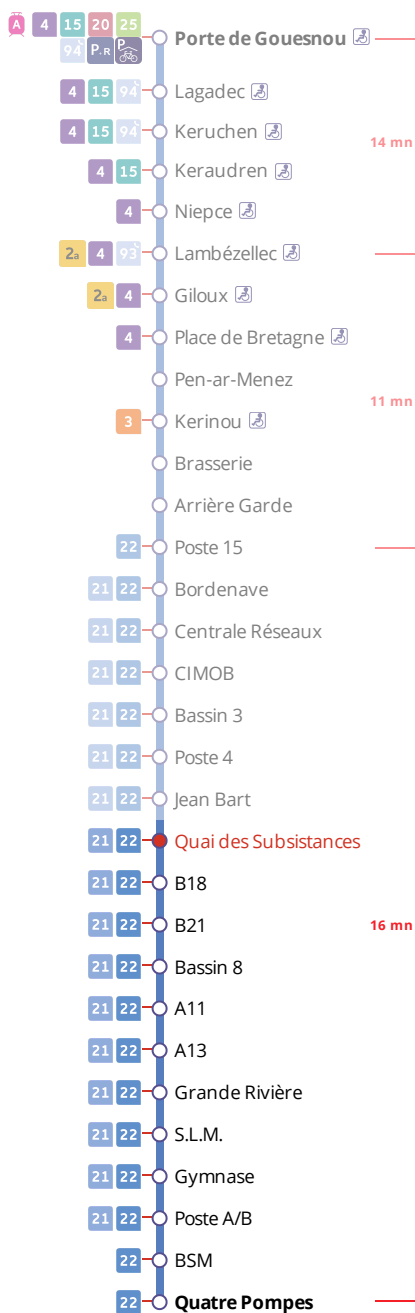

Arrêt : Quai des Subsistances

Lundi au vendredi - Monday to Friday - A Lun da Wener

6h	7h	8h	9h	10h	11h	12h	13h	14h	15h	16h	17h	18h	19h
	10												

10

Points de vente Bibus les plus proches

Distributeur automatique de titres station Recouvrance - Brest
 Relais B Bar Tabac Presse Le Naji - Brest
 Distributeur automatique de titres station Château - Brest