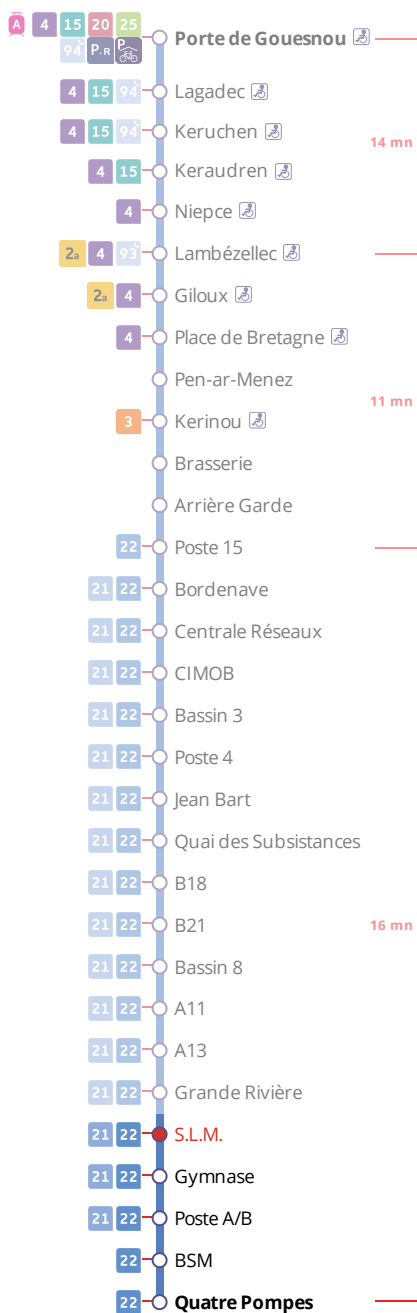

Arrêt : S.L.M.

Lundi au vendredi - Monday to Friday - A Lun da Wener

6h	7h	8h	9h	10h	11h	12h	13h	14h	15h	16h	17h	18h	19h
	16												

Points de vente Bibus les plus proches

Relais B PIMMS Vivre la ville Quatre Moulins - Brest
 Relais B Bar Tabac Presse Le Ty Select - Brest
 Relais B Bar Tabac Presse Le Naji - Brest