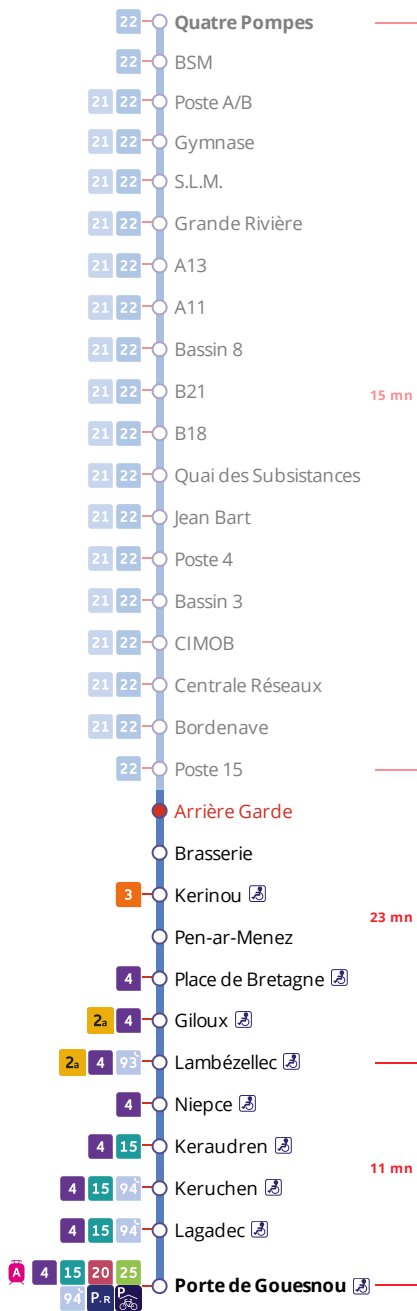

Arrêt : Arrière Garde

Lundi au vendredi - Monday to Friday - A Lun da Wener

6h	7h	8h	9h	10h	11h	12h	13h	14h	15h	16h	17h	18h	19h
											11		

Points de vente Bibus les plus proches

Relais B Tabac Le Flash - Brest
 Distributeur automatique de titres station Les Capucins - Brest
 Distributeur automatique de titres station Dupuy de Lôme - Brest