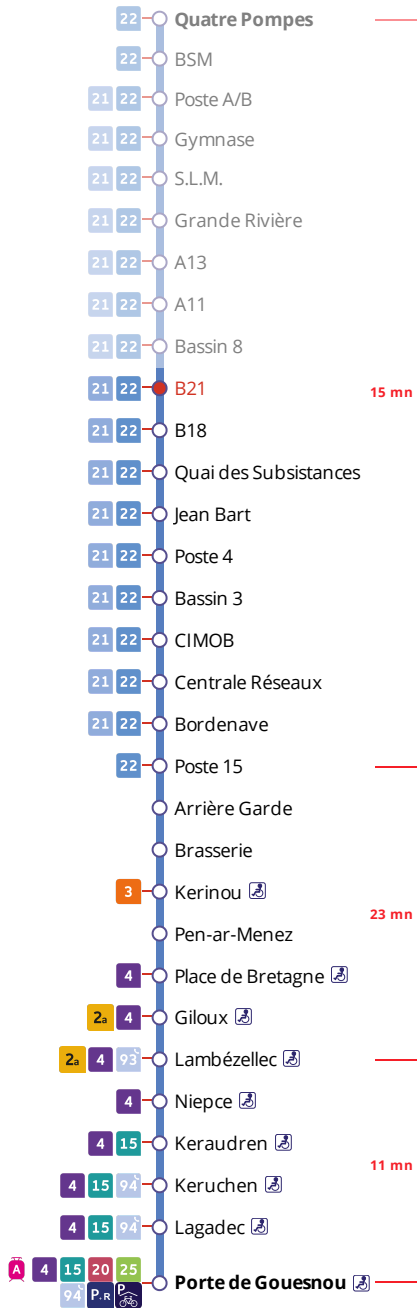

# Arrêt : B21

## Lundi au vendredi - Monday to Friday - A Lun da Wener

6h	7h	8h	9h	10h	11h	12h	13h	14h	15h	16h	17h	18h	19h
											02		

## Points de vente Bibus les plus proches

Distributeur automatique de titres station Recouvrance - Brest  
 Relais B Bar Tabac Presse Le Naji - Brest  
 Distributeur automatique de titres station Mac Orlan - Brest