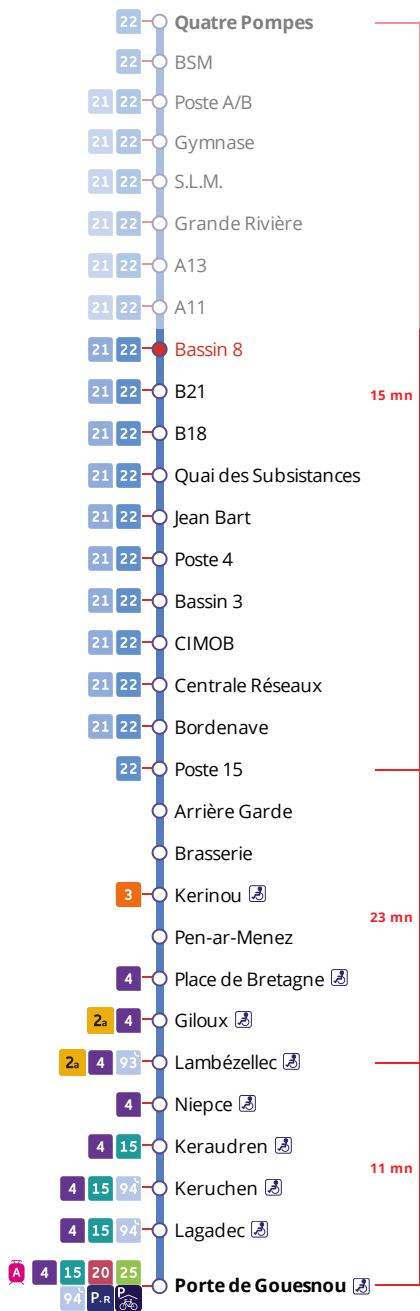

Arrêt : Bassin 8

Lundi au vendredi - Monday to Friday - A Lun da Wener

6h	7h	8h	9h	10h	11h	12h	13h	14h	15h	16h	17h	18h	19h
----	----	----	----	-----	-----	-----	-----	-----	-----	-----	-----	-----	-----

01

Points de vente Bibus les plus proches

Relais B Bar Tabac Presse Le Naji - Brest
 Distributeur automatique de titres station Mac Orlan - Brest
 Distributeur automatique de titres station Recouvrance - Brest