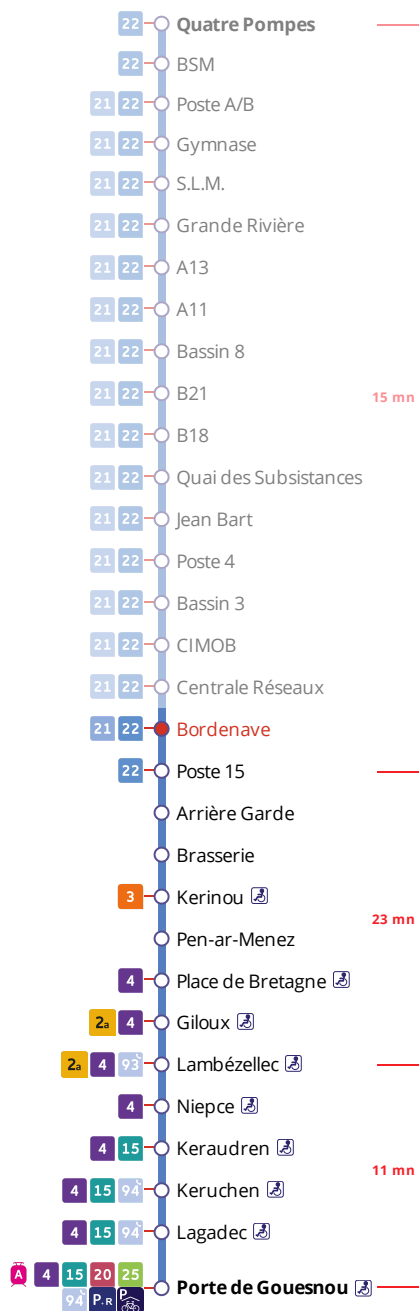

Arrêt : Bordenave

Lundi au vendredi - Monday to Friday - A Lun da Wener

6h	7h	8h	9h	10h	11h	12h	13h	14h	15h	16h	17h	18h	19h
											09		

Points de vente Bibus les plus proches

Distributeur automatique de titres station Les Capucins - Brest
 Relais B Tabac Le Flash - Brest
 Distributeur automatique de titres station Ateliers - Brest