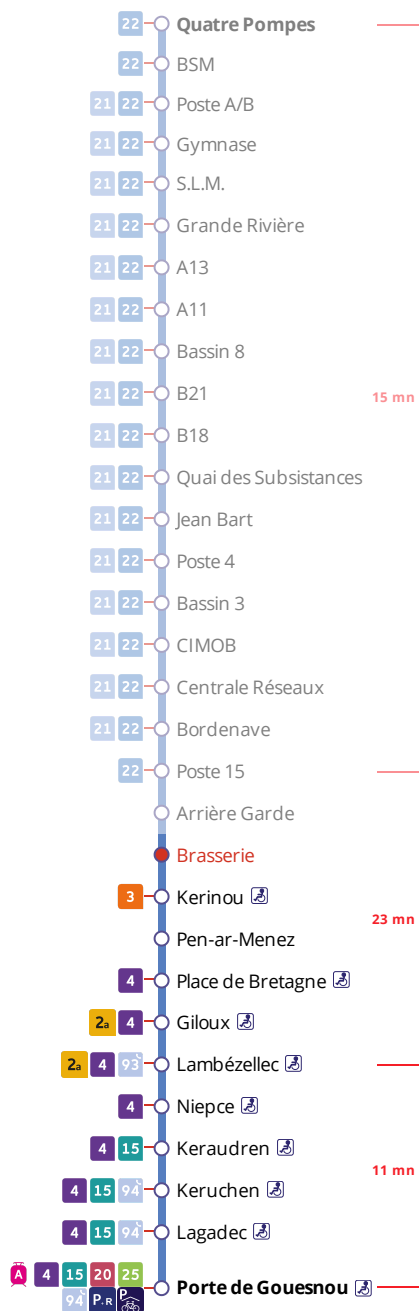

Arrêt : Brasserie

Lundi au vendredi - Monday to Friday - A Lun da Wener

6h	7h	8h	9h	10h	11h	12h	13h	14h	15h	16h	17h	18h	19h
											13		

Points de vente Bibus les plus proches

Relais B Tabac Le Langevin - Brest
 Distributeur automatique de titres station Les Capucins - Brest
 Distributeur automatique de titres station Ateliers - Brest