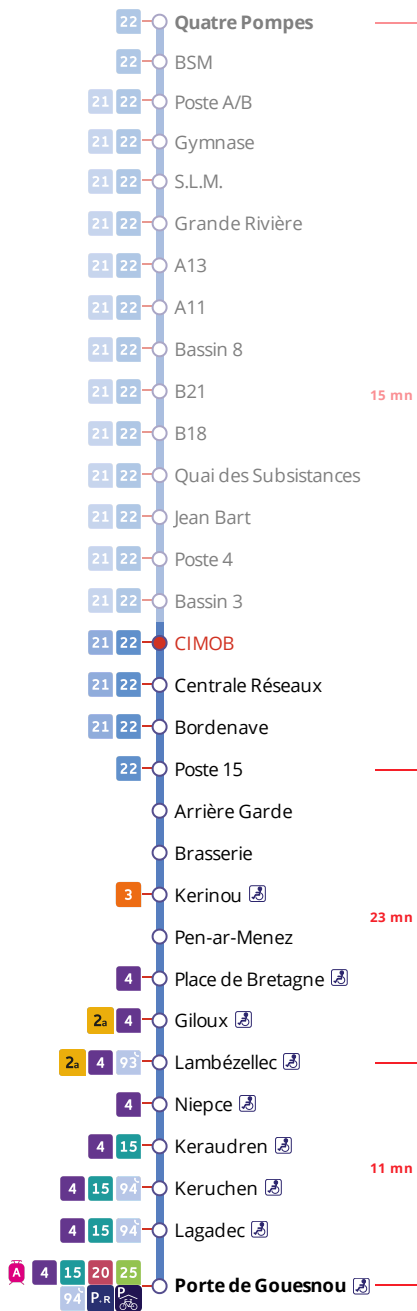

Arrêt : CIMOB

Lundi au vendredi - Monday to Friday - A Lun da Wener

6h	7h	8h	9h	10h	11h	12h	13h	14h	15h	16h	17h	18h	19h
----	----	----	----	-----	-----	-----	-----	-----	-----	-----	-----	-----	-----

08

Points de vente Bibus les plus proches

Distributeur automatique de titres station Ateliers - Brest
 Distributeur automatique de titres station Jean Moulin - Brest
 Distributeur automatique de titres Agence Centre - Brest

CONTACTEZ-NOUS

BOUTIQUE BIBUS
 33, avenue Clemenceau
 29200 Brest