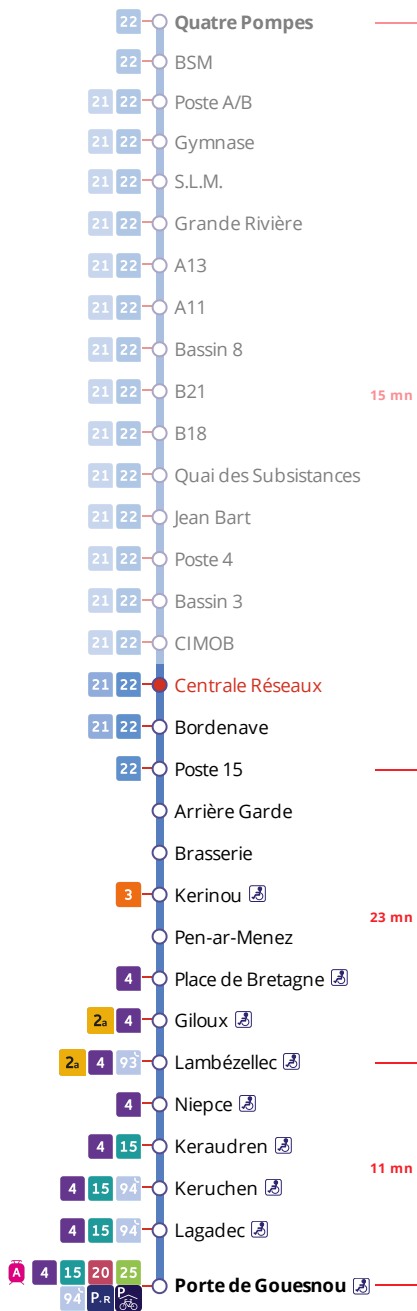

Arrêt : Centrale Réseaux

Lundi au vendredi - Monday to Friday - A Lun da Wener

6h	7h	8h	9h	10h	11h	12h	13h	14h	15h	16h	17h	18h	19h
											08		

Points de vente Bibus les plus proches

Distributeur automatique de titres station Ateliers - Brest
 Distributeur automatique de titres station Les Capucins - Brest
 Distributeur automatique de titres station Jean Moulin - Brest