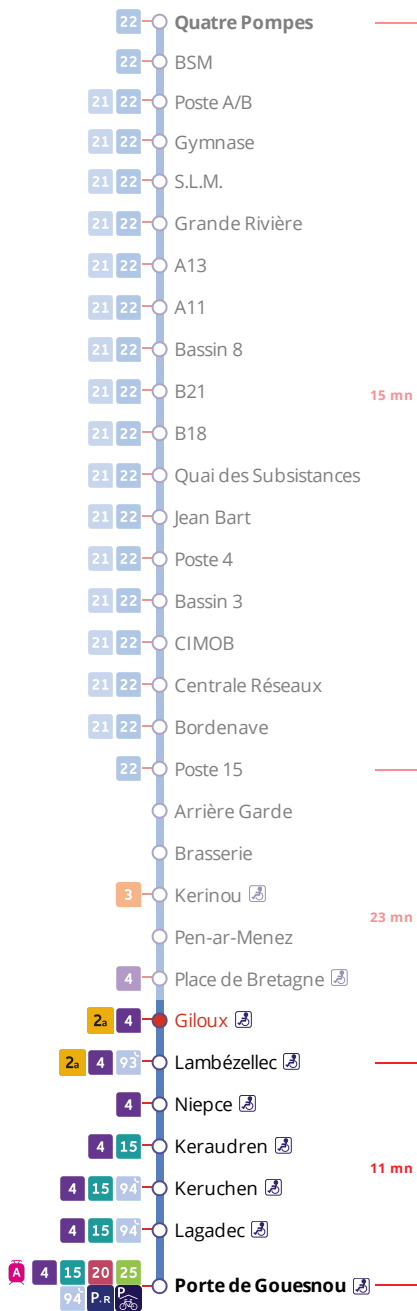

Arrêt : Giloux

Lundi au vendredi - Monday to Friday - A Lun da Wener

6h	7h	8h	9h	10h	11h	12h	13h	14h	15h	16h	17h	18h	19h
----	----	----	----	-----	-----	-----	-----	-----	-----	-----	-----	-----	-----

32

Points de vente Bibus les plus proches

Relais B Bar Tabac Presse Le Score - Brest
 Relais B Bar Tabac Presse Le Stella - Brest
 Distributeur automatique de titres station Pontanézen - Brest

CONTACTEZ-NOUS