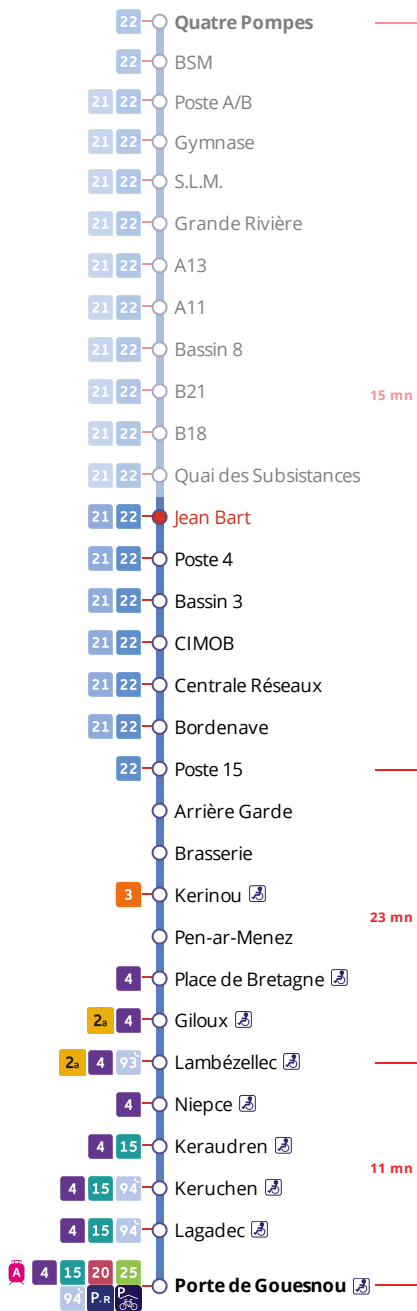

Arrêt : Jean Bart

Lundi au vendredi - Monday to Friday - A Lun da Wener

6h	7h	8h	9h	10h	11h	12h	13h	14h	15h	16h	17h	18h	19h
----	----	----	----	-----	-----	-----	-----	-----	-----	-----	-----	-----	-----

04

Points de vente Bibus les plus proches

Distributeur automatique de titres station Recouvrance - Brest
 Distributeur automatique de titres station Château - Brest
 Relais B Bar Tabac Presse Le Naji - Brest