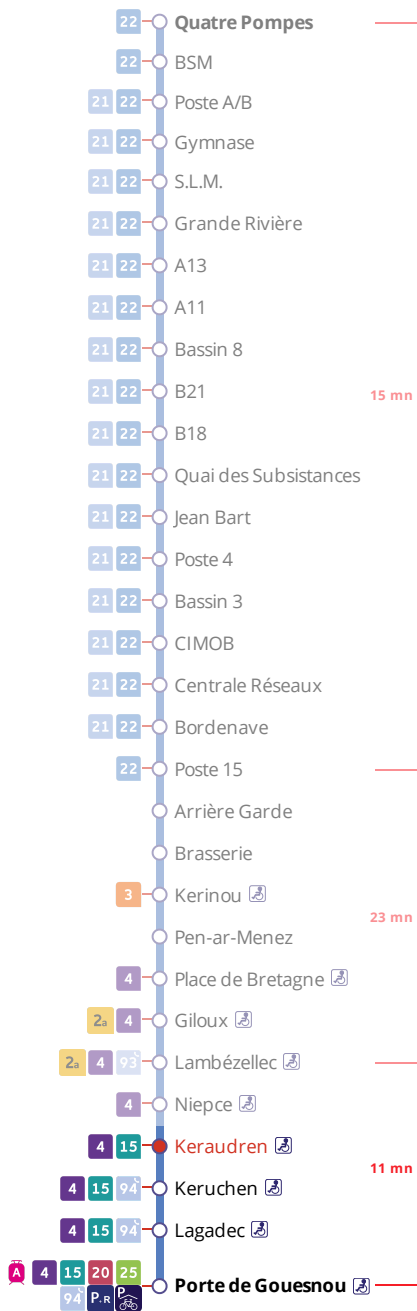

# Arrêt : Keraudren

## Lundi au vendredi - Monday to Friday - A Lun da Wener

6h	7h	8h	9h	10h	11h	12h	13h	14h	15h	16h	17h	18h	19h
----	----	----	----	-----	-----	-----	-----	-----	-----	-----	-----	-----	-----

40

## Points de vente Bibus les plus proches

Distributeur automatique de titres station Kergaradec - Brest  
 Distributeur automatique de titres station Porte de Gouesnou - Brest  
 Distributeur automatique de titres station Mesmerrien - Brest