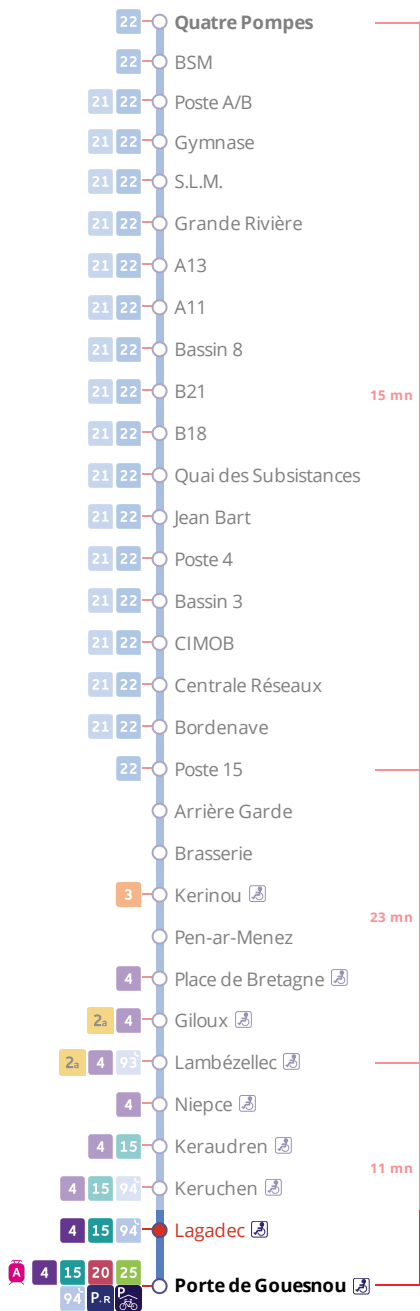

# Arrêt : Lagadec

## Lundi au vendredi - Monday to Friday - A Lun da Wener

6h	7h	8h	9h	10h	11h	12h	13h	14h	15h	16h	17h	18h	19h
----	----	----	----	-----	-----	-----	-----	-----	-----	-----	-----	-----	-----

44

### Points de vente Bibus les plus proches

- Distributeur automatique de titres station Porte de Gouesnou - Brest
- Distributeur automatique de titres station Kergaradec - Brest
- Distributeur automatique de titres station Mesmerrien - Brest