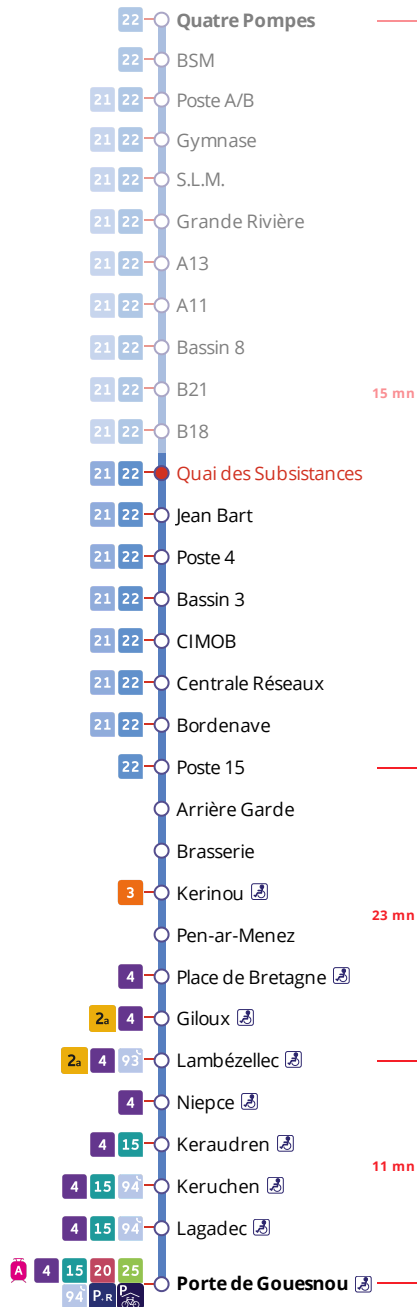

Arrêt : Quai des Subsistances

Lundi au vendredi - Monday to Friday - A Lun da Wener

6h	7h	8h	9h	10h	11h	12h	13h	14h	15h	16h	17h	18h	19h
											03		

Points de vente Bibus les plus proches

Distributeur automatique de titres station Recouvrance - Brest
 Relais B Bar Tabac Presse Le Naji - Brest
 Distributeur automatique de titres station Château - Brest