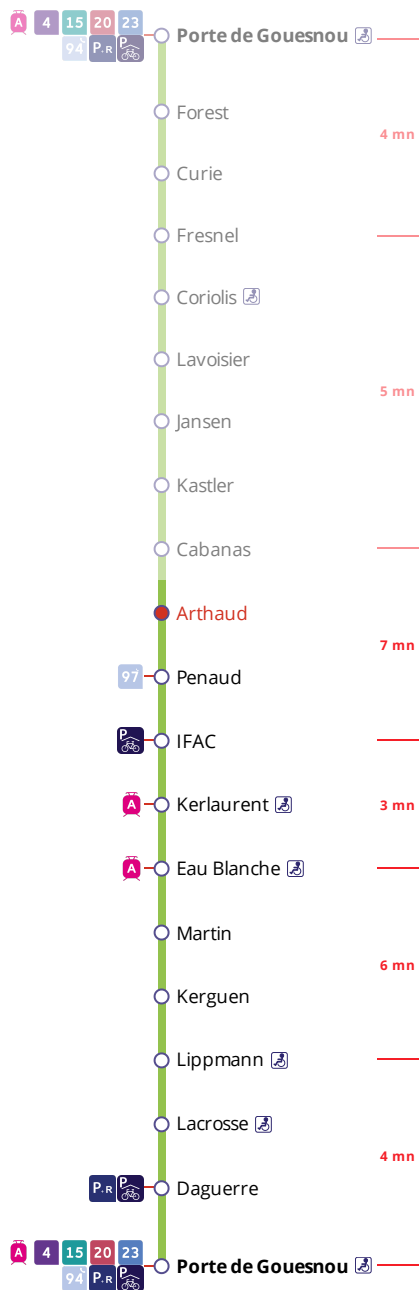

25

Porte de GOUESNOU
via Z.A de Kergaradec

Horaires valables du 4 septembre 2023 au 7 juillet 2024

Pas de service le 1^{er} mai

Arrêt : Arthaud

Lundi au vendredi - Monday to Friday - A Lun da Wener

5h	6h	7h	8h	9h	10h	11h	12h	13h	14h	15h	16h	17h	18h	19h	20h	21h	22h	23h	0h
		43	23	00							06	12							
											39	52							

Points de vente Bibus les plus proches

Distributeur automatique de titres station Porte de Guipavas - Guipavas

CONTACTEZ-NOUS

BOUTIQUE BIBUS
33, avenue Clemenceau
29200 BrestTÉLÉPHONE
02 98 80 30 30EMAIL
contact@bibus.fr