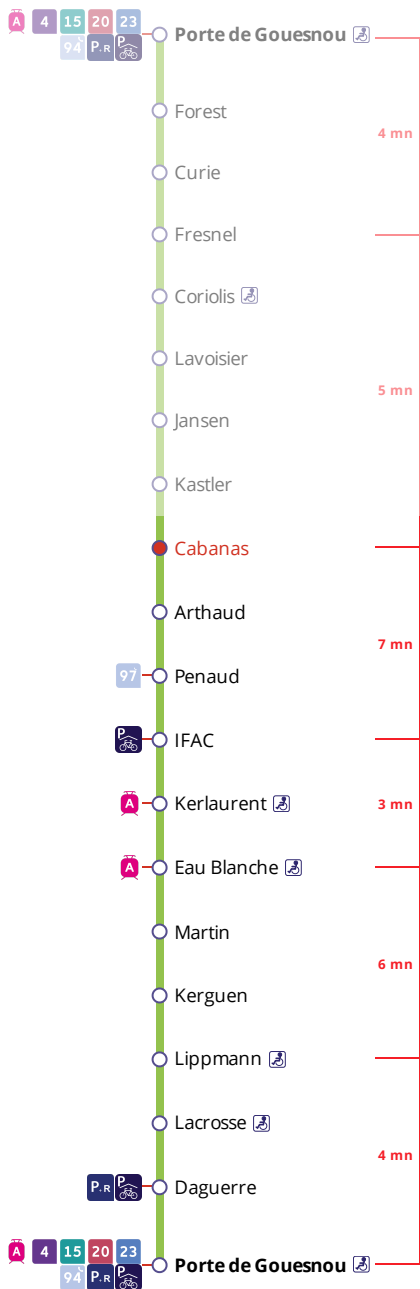

25

Porte de GOUESNOU
via Z.A de Kergaradec

Horaires valables du 4 septembre 2023 au 7 juillet 2024

Pas de service le 1^{er} mai

Arrêt : Cabanas

Lundi au vendredi - Monday to Friday - A Lun da Wener

5h	6h	7h	8h	9h	10h	11h	12h	13h	14h	15h	16h	17h	18h	19h	20h	21h	22h	23h	0h
		41	21								04	09							
			58								36	49							

Points de vente Bibus les plus proches

Distributeur automatique de titres station Porte de Guipavas - Guipavas

CONTACTEZ-NOUS

BOUTIQUE BIBUS
33, avenue Clemenceau
29200 Brest

TÉLÉPHONE
02 98 80 30 30

EMAIL
contact@bibus.fr