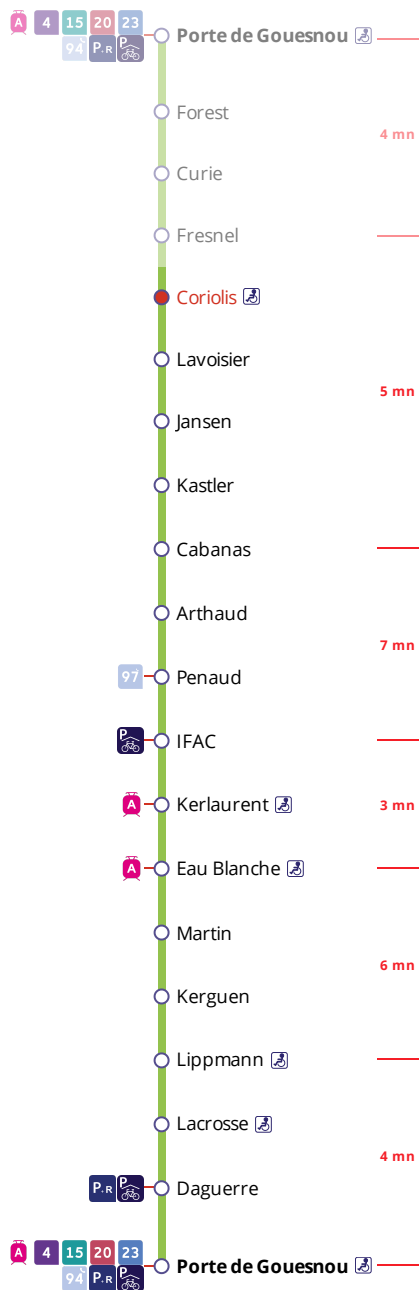

25

Porte de GOUESNOU  
via Z.A de Kergaradec

Horaires valables du 4 septembre 2023 au 7 juillet 2024

Pas de service le 1<sup>er</sup> mai

## Arrêt : Coriolis

## Lundi au vendredi - Monday to Friday - A Lun da Wener

5h	6h	7h	8h	9h	10h	11h	12h	13h	14h	15h	16h	17h	18h	19h	20h	21h	22h	23h	0h
		37	17								00	06							
			54								33	46							

## Points de vente Bibus les plus proches

Distributeur automatique de titres station Porte de Guipavas - Guipavas  
 Distributeur automatique de titres station Kerlaurent - Brest  
 Distributeur automatique de titres station Eau Blanche - Brest