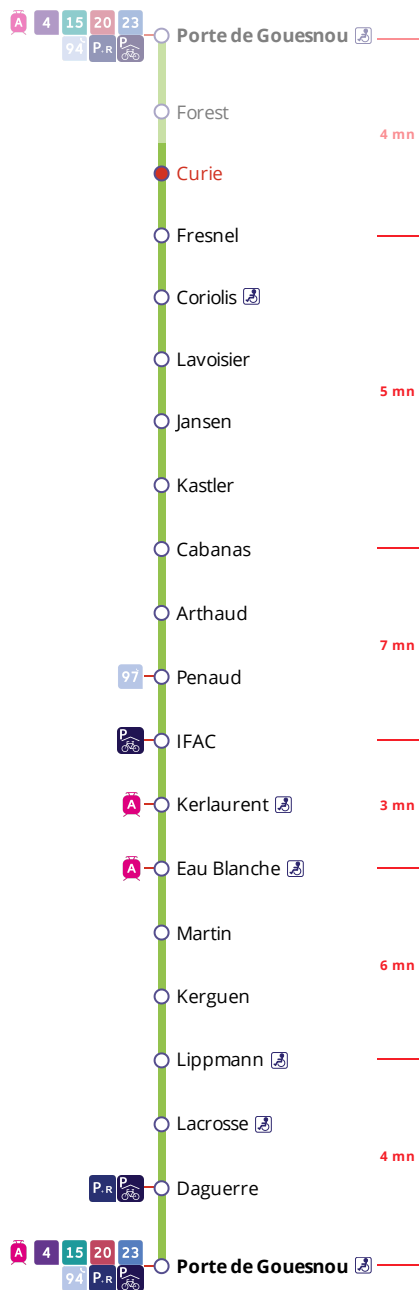

25

Porte de GOUESNOU
via Z.A de Kergaradec

Horaires valables du 4 septembre 2023 au 7 juillet 2024

Pas de service le 1^{er} mai

Arrêt : Curie

Lundi au vendredi - Monday to Friday - A Lun da Wener

5h	6h	7h	8h	9h	10h	11h	12h	13h	14h	15h	16h	17h	18h	19h	20h	21h	22h	23h	0h	
		34	14							57	30	03								
			51									43								

Points de vente Bibus les plus proches

Distributeur automatique de titres station Porte de Gouesnou - Brest
Distributeur automatique de titres station Kergaradec - Brest
Distributeur automatique de titres station Kerlaurent - Brest