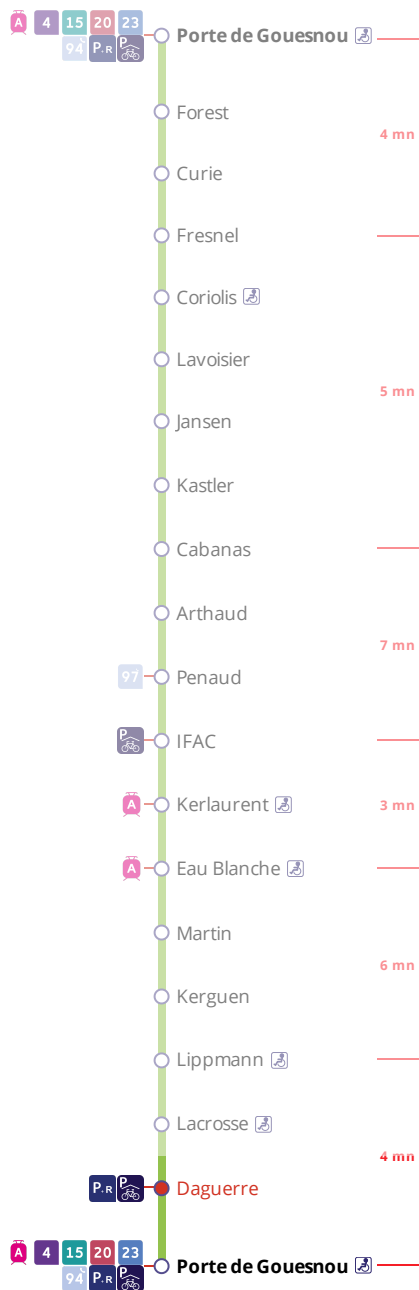

25

Porte de GOUESNOU  
via Z.A de Kergaradec

Horaires valables du 4 septembre 2023 au 7 juillet 2024

Pas de service le 1<sup>er</sup> mai

## Arrêt : Daguerre

### Lundi au vendredi - Monday to Friday - A Lun da Wener

5h	6h	7h	8h	9h	10h	11h	12h	13h	14h	15h	16h	17h	18h	19h	20h	21h	22h	23h	0h	
		57	37	14							22 55	28	08							