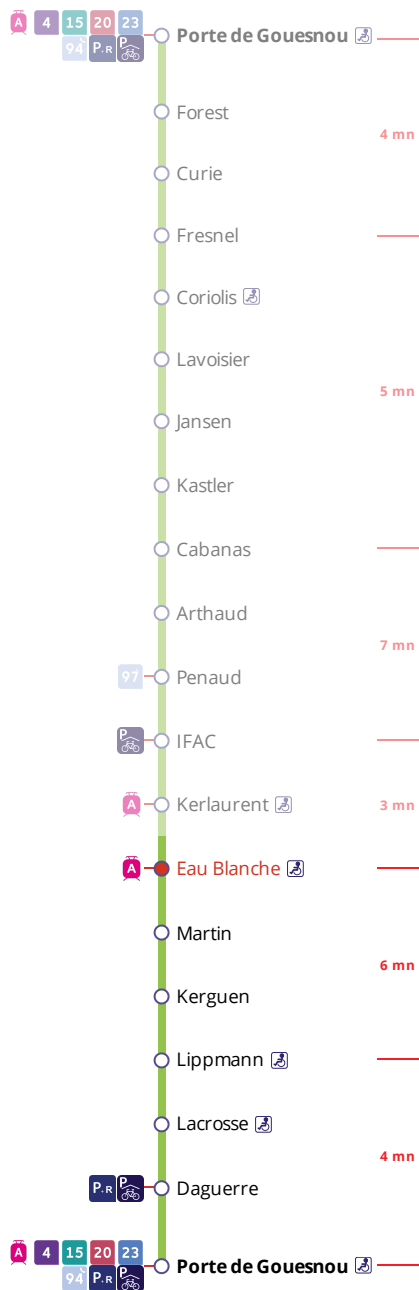

25

Porte de GOUESNOU  
via Z.A de Kergaradec

Horaires valables du 4 septembre 2023 au 7 juillet 2024

Pas de service le 1<sup>er</sup> mai

## Arrêt : Eau Blanche

### Lundi au vendredi - Monday to Friday - A Lun da Wener

5h	6h	7h	8h	9h	10h	11h	12h	13h	14h	15h	16h	17h	18h	19h	20h	21h	22h	23h	0h	
		50	30	07							14 47	20	00							

### Points de vente Bibus les plus proches

Distributeur automatique de titres station Eau Blanche - Brest  
Distributeur automatique de titres station Kerlaurent - Brest  
Distributeur automatique de titres station Mesmerrien - Brest