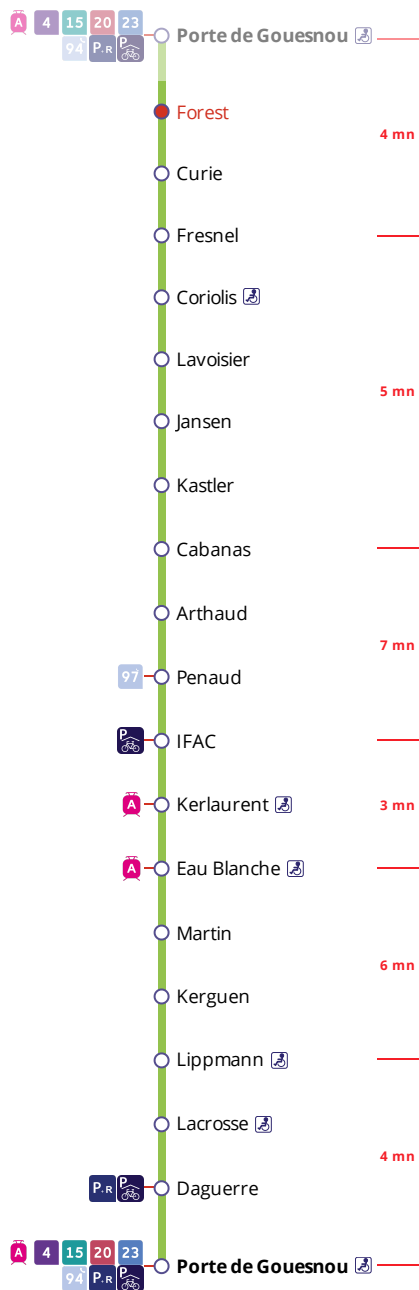

25

Porte de GOUESNOU
via Z.A de Kergaradec

Horaires valables du 4 septembre 2023 au 7 juillet 2024

Pas de service le 1^{er} mai

Arrêt : Forest

Lundi au vendredi - Monday to Friday - A Lun da Wener

5h	6h	7h	8h	9h	10h	11h	12h	13h	14h	15h	16h	17h	18h	19h	20h	21h	22h	23h	0h	
		33	13							56	29	02								
			50									42								

Points de vente Bibus les plus proches

Distributeur automatique de titres station Porte de Gouesnou - Brest
Distributeur automatique de titres station Kergaradec - Brest
Distributeur automatique de titres station Mesmerrien - Brest